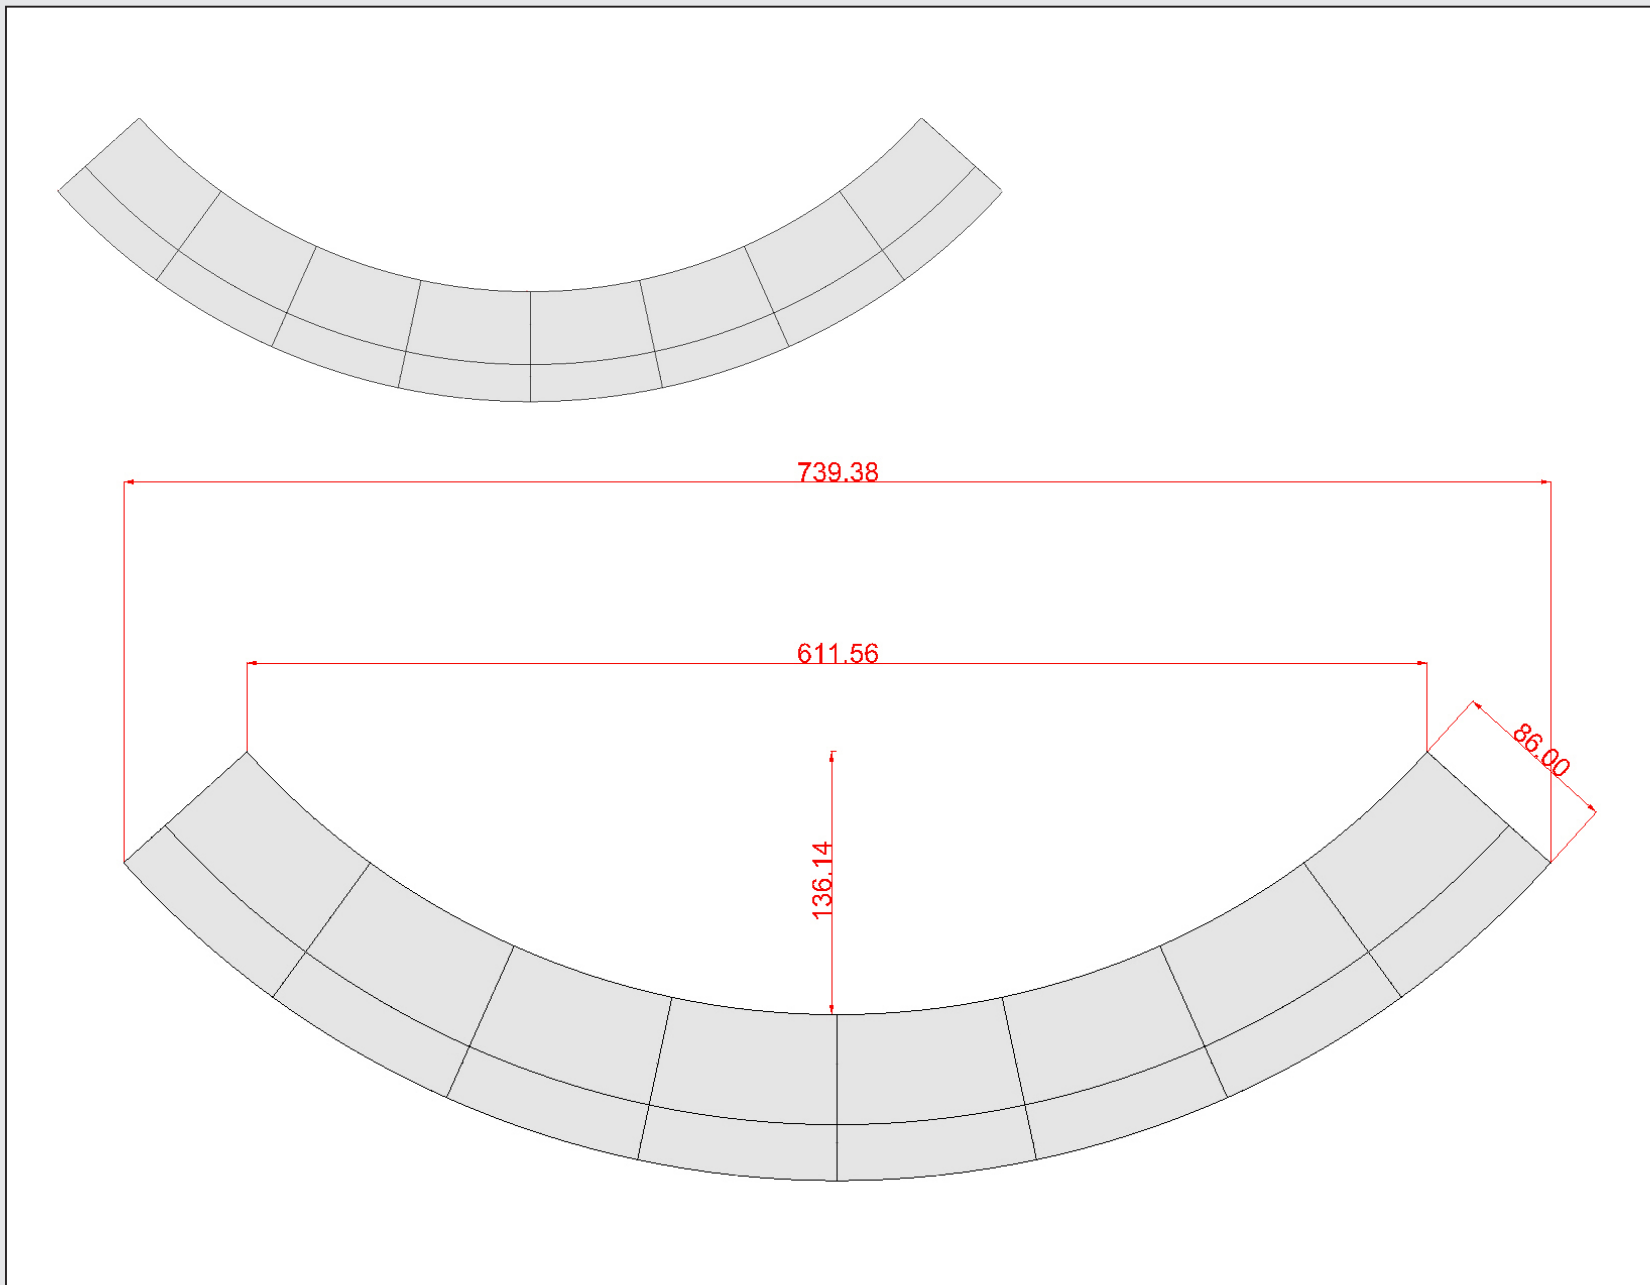

## THEKE LOOP D10

Bemassung 6 Elemente

**SUITESTUFF**  
www.suitestuff.de

www.rent4event.com

Name \_\_\_\_\_

Kristallo Liaras

Objekt \_\_\_\_\_

Theke LOOP D10

# THEKE LOOP D10

Bemassung 6 Elemente

**SUITESTUFF**  
www.suittestuff.de

www.rent4event.com

Name \_\_\_\_\_

Kristallo Liras

Objekt \_\_\_\_\_

Theke LOOP D10