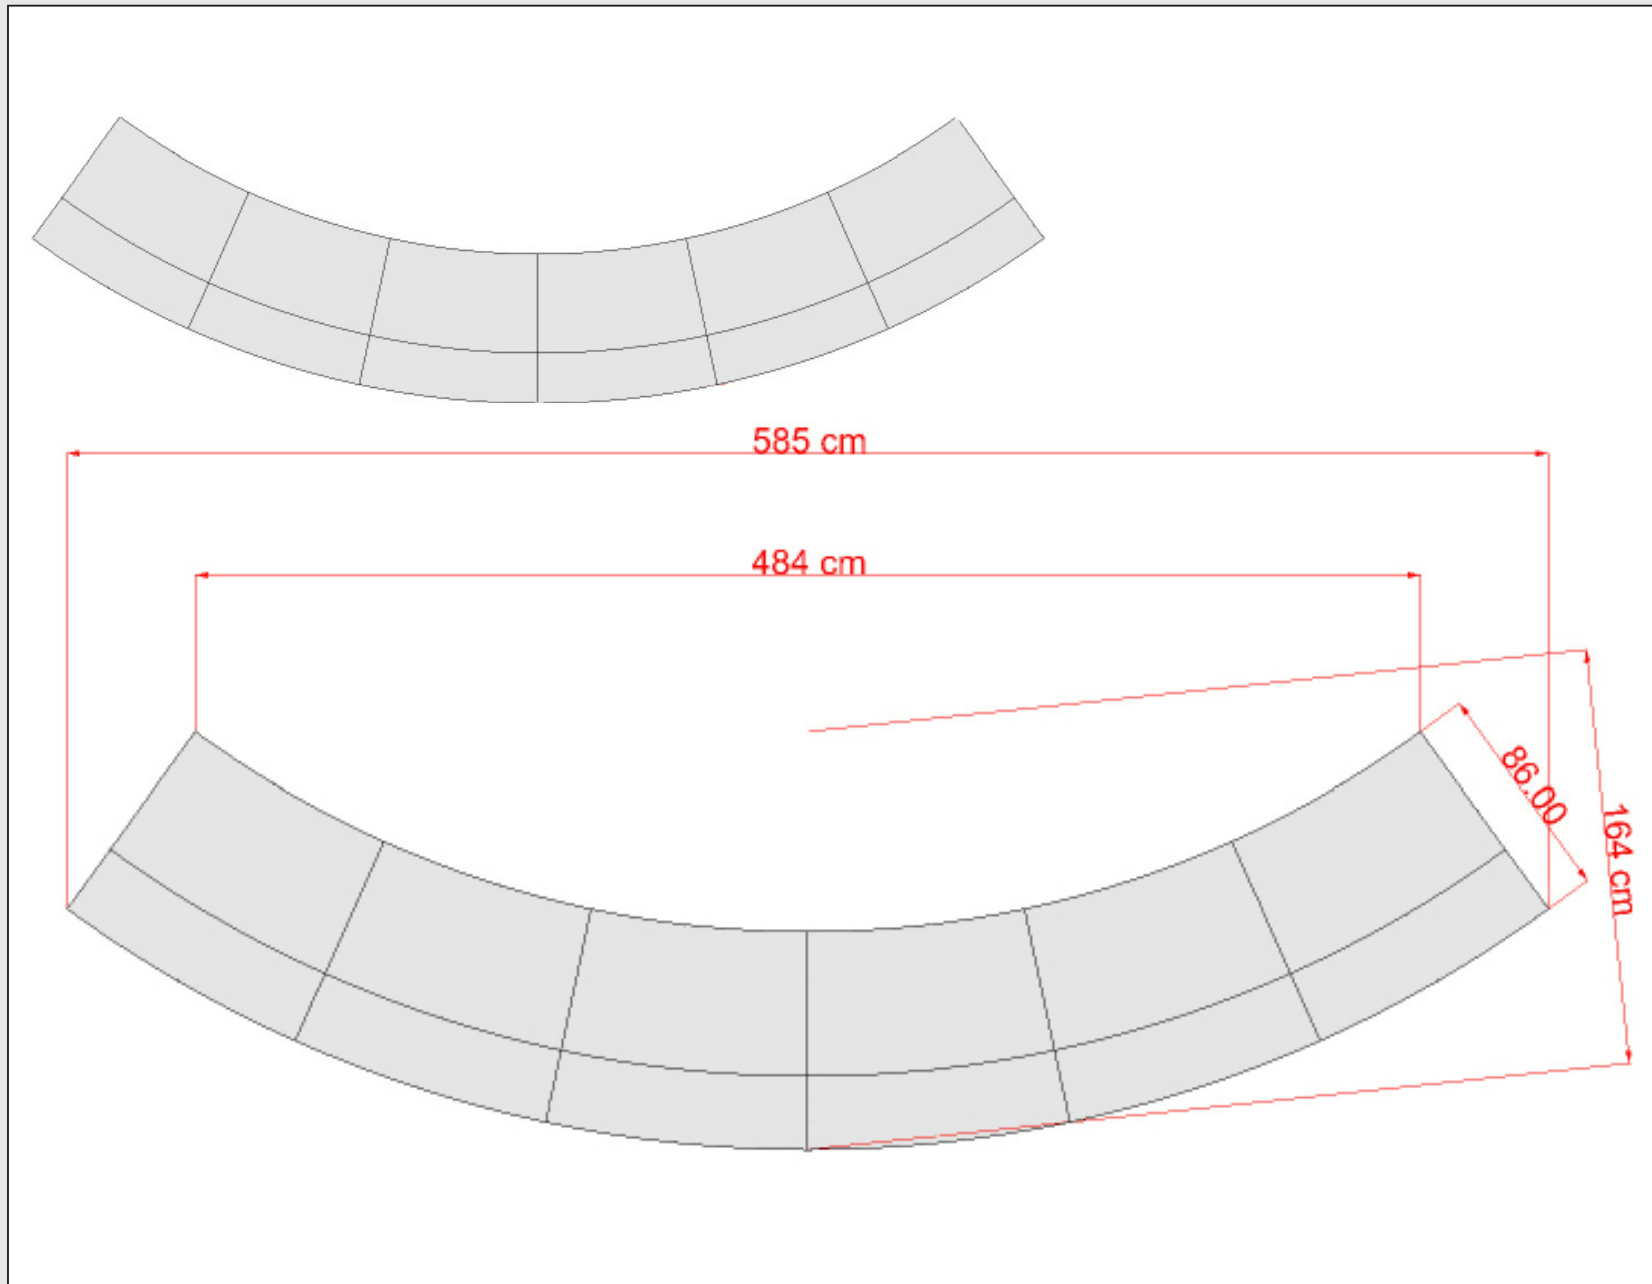

# THEKE LOOP D10

Bemassung 4 Elemente

**SUITESTUFF**  
www.suittestuff.de

www.rent4event.com

Name \_\_\_\_\_

Kristallo Liaras \_\_\_\_\_

Objekt \_\_\_\_\_

Theke LOOP D10

## THEKE LOOP D10

Bemassung 6 Elemente

**SUITESTUFF**  
www.suitestuff.de

www.rent4event.com

Name \_\_\_\_\_

Kristallo Liaras

Objekt \_\_\_\_\_

Theke LOOP D10