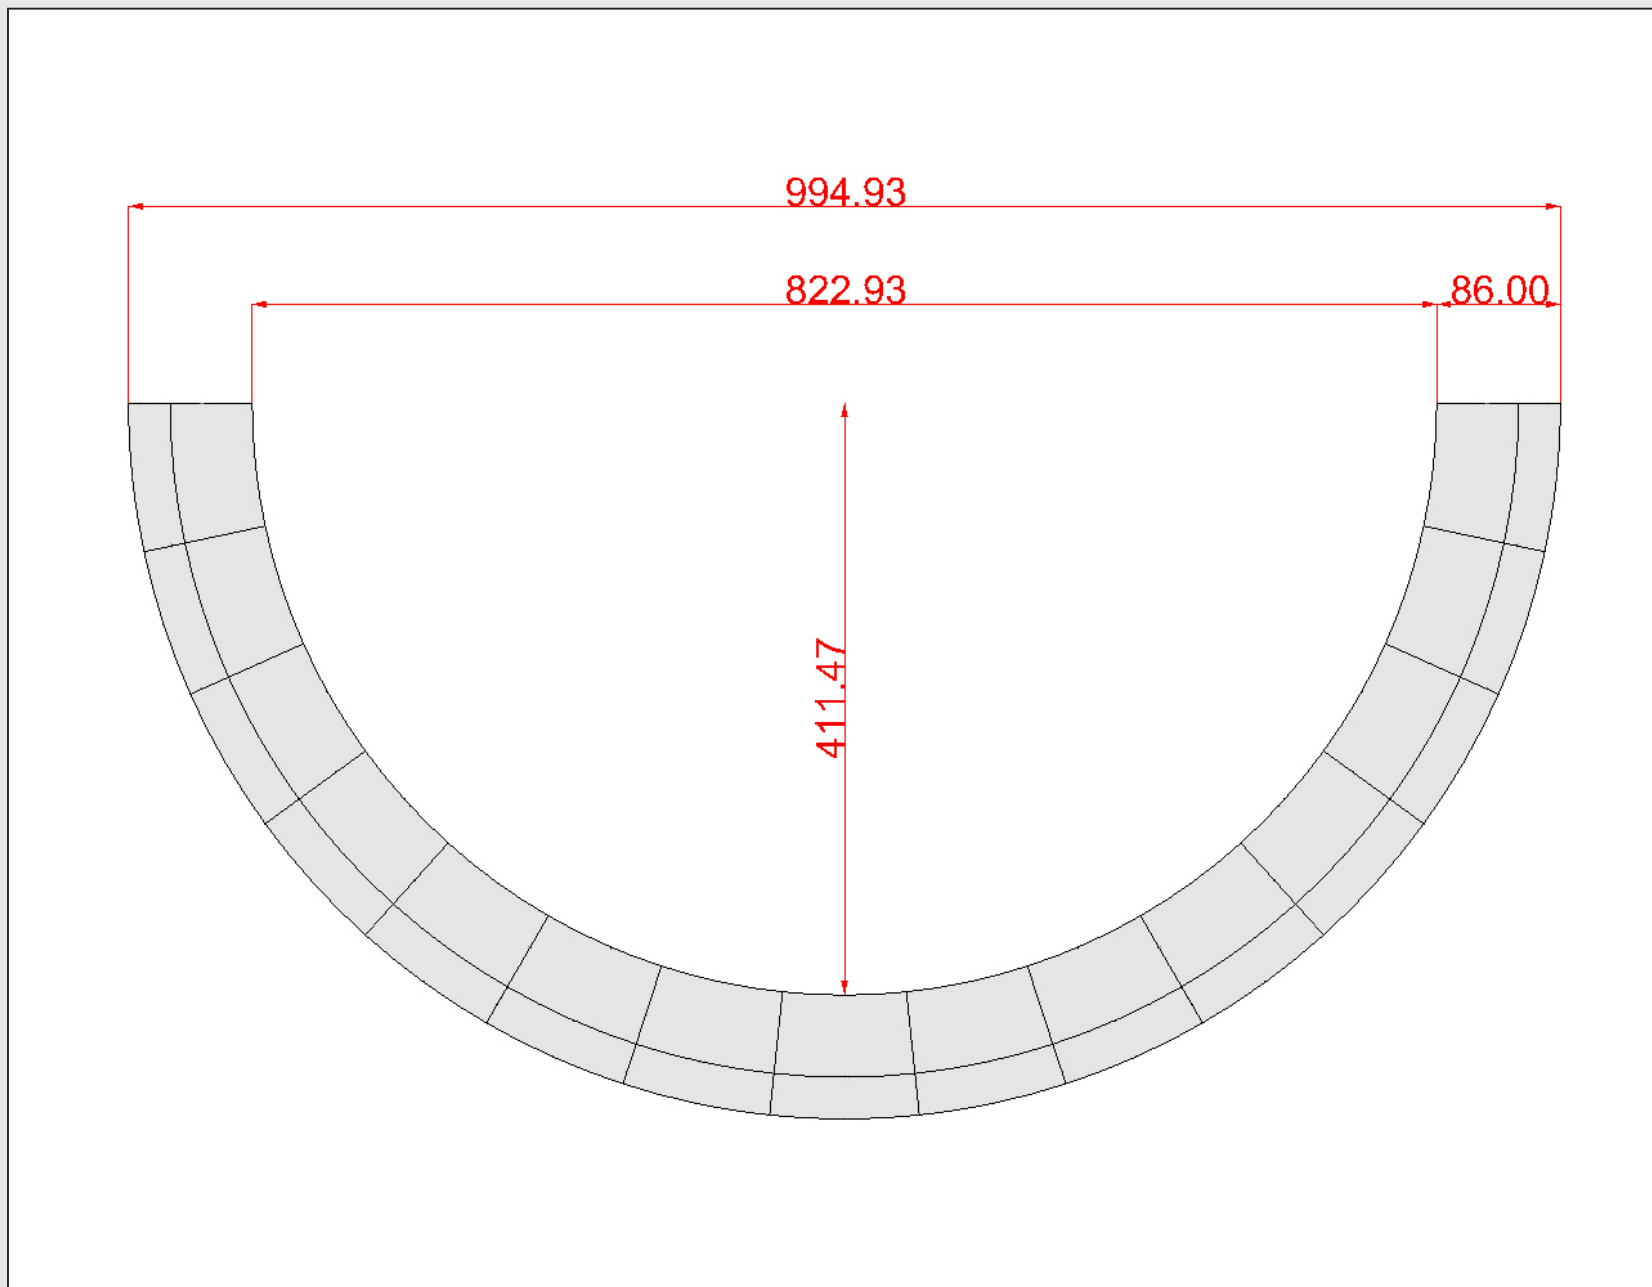

# THEKE LOOP D10

**SUITESTUFF**  
www.suitestuff.de

www.rent4event.com

Name \_\_\_\_\_

Kristallo Liaras

Objekt \_\_\_\_\_

Theke LOOP D10

Bemassung 29 Elemente - KREIS | 1 Element fällt weg durch Ausgang

# THEKE LOOP D10

Bemassung 15 Elemente - HALBKREIS

**SUITESTUFF**  
www.suittestuff.de

www.rent4event.com

Name \_\_\_\_\_

Kristallo Liaras \_\_\_\_\_

Objekt \_\_\_\_\_

Theke LOOP D10

# THEKE LOOP D10

Bemassung 2 Elemente

**SUITESTUFF**  
www.suittestuff.de

www.rent4event.com

Name \_\_\_\_\_

Kristallo Liaras

Objekt \_\_\_\_\_

Theke LOOP D10