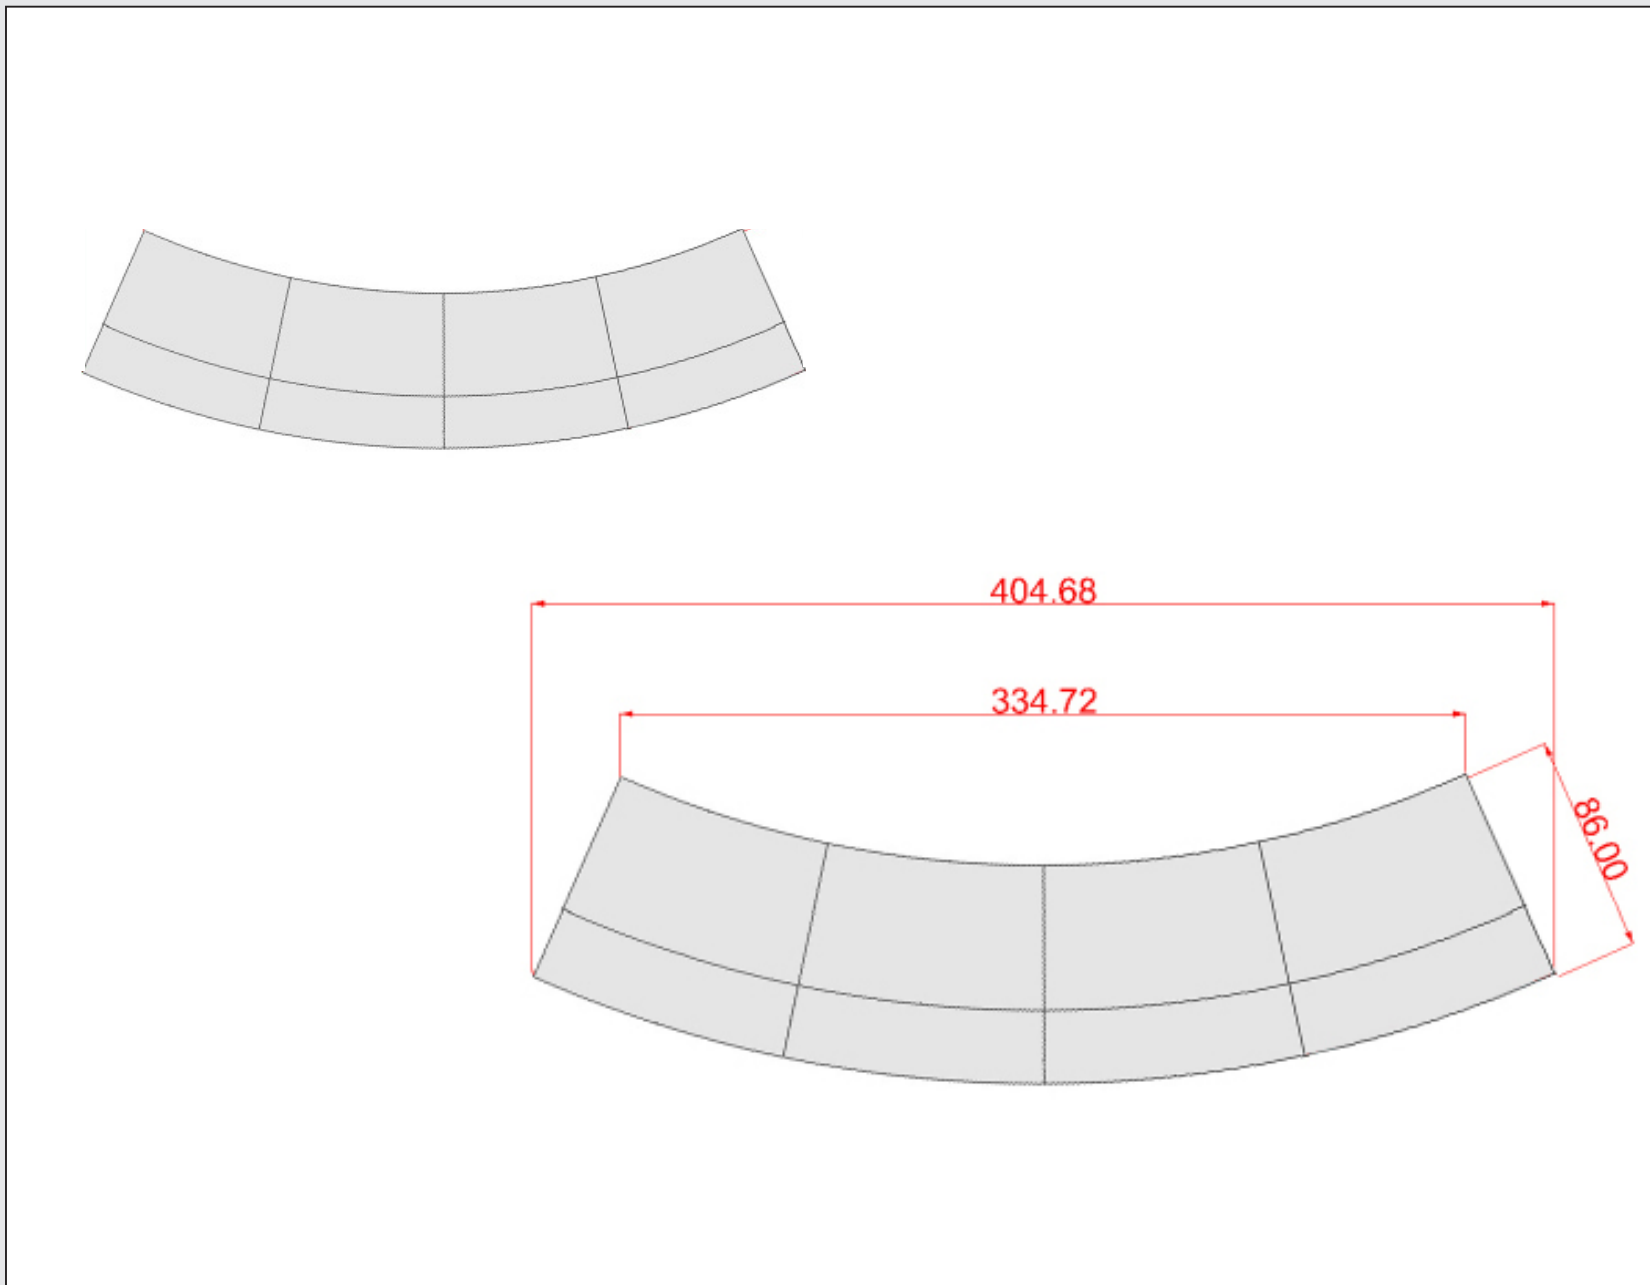

THEKE LOOP D10

Bemassung 4 Elemente