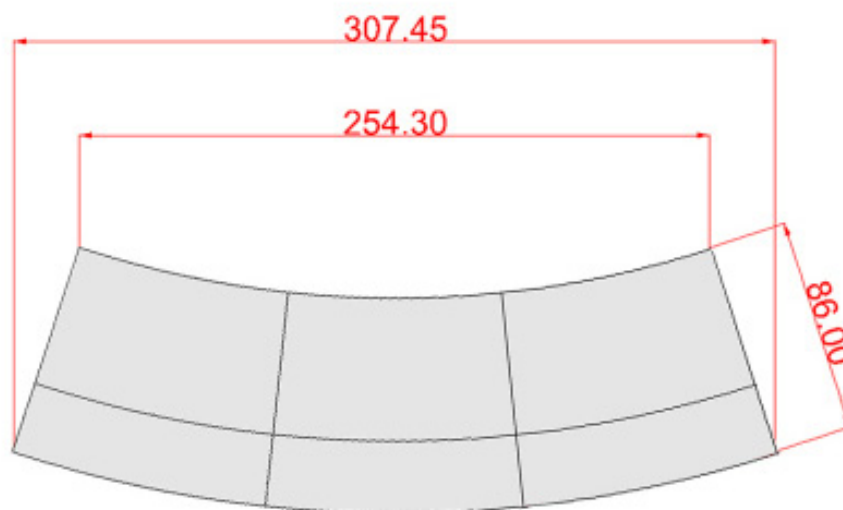

THEKE LOOP D10

Bemassung 3 Elemente