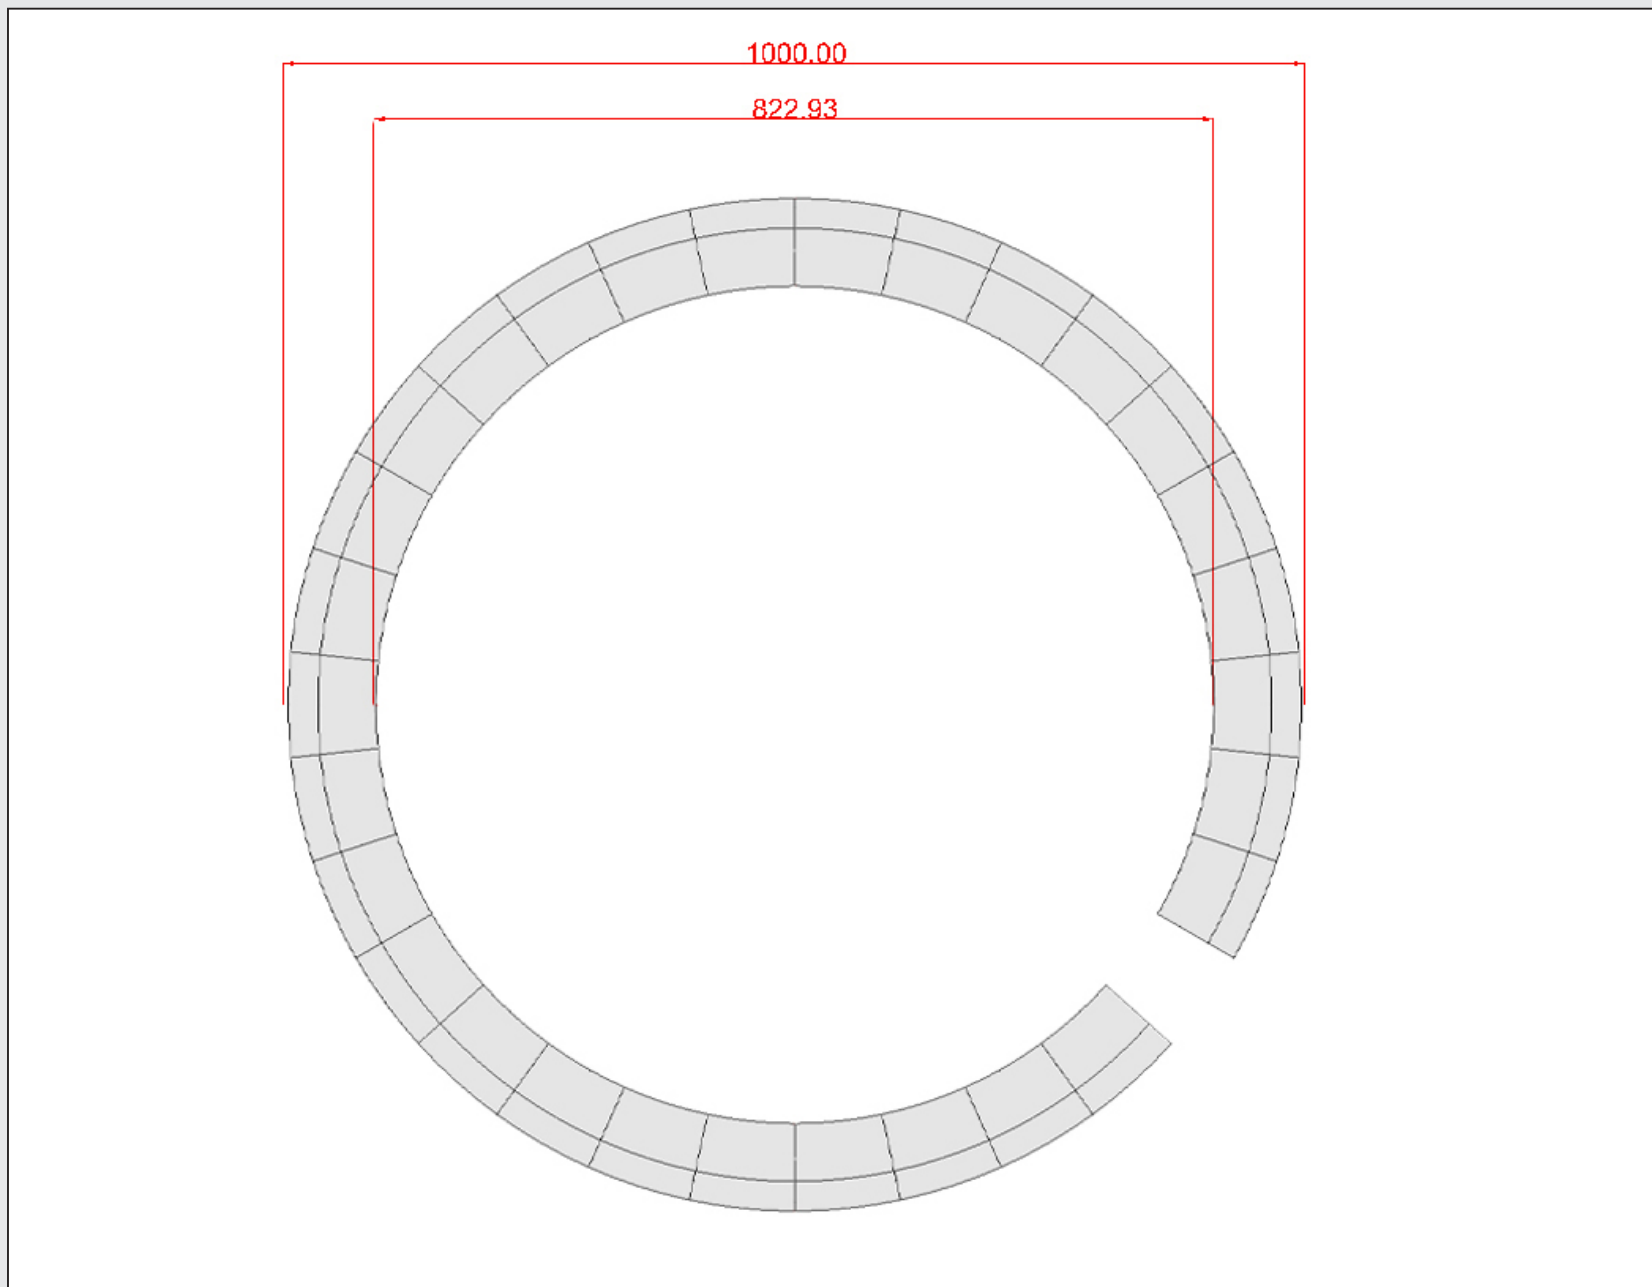

# THEKE LOOP D10

**SUITESTUFF**  
www.suitestuff.de

www.rent4event.com

Name \_\_\_\_\_

Kristallo Liaras

Objekt \_\_\_\_\_

Theke LOOP D10

Bemassung 29 Elemente - KREIS | 1 Element fällt weg durch Ausgang

# THEKE LOOP D10

Bemassung 15 Elemente - HALBKREIS

**SUITESTUFF**  
www.suittestuff.de

www.rent4event.com

Name \_\_\_\_\_

Kristallo Liaras \_\_\_\_\_

Objekt \_\_\_\_\_

Theke LOOP D10

# THEKE LOOP D10

Bemassung 2 Elemente

**SUITESTUFF**  
www.suittestuff.de

www.rent4event.com

Name \_\_\_\_\_

Kristallo Liaras

Objekt \_\_\_\_\_

Theke LOOP D10

# THEKE LOOP D10

Bemassung 3 Elemente

**SUITESTUFF**  
www.suittestuff.de

www.rent4event.com

Name \_\_\_\_\_

Kristallo Liaras

Objekt \_\_\_\_\_

Theke LOOP D10