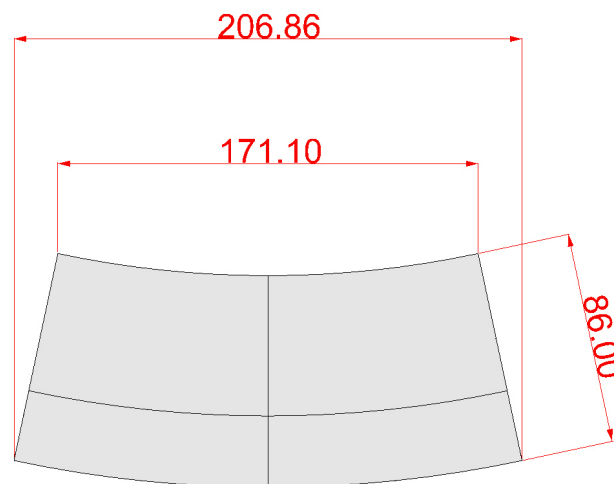

THEKE LOOP D10

Bemassung 2 Elemente